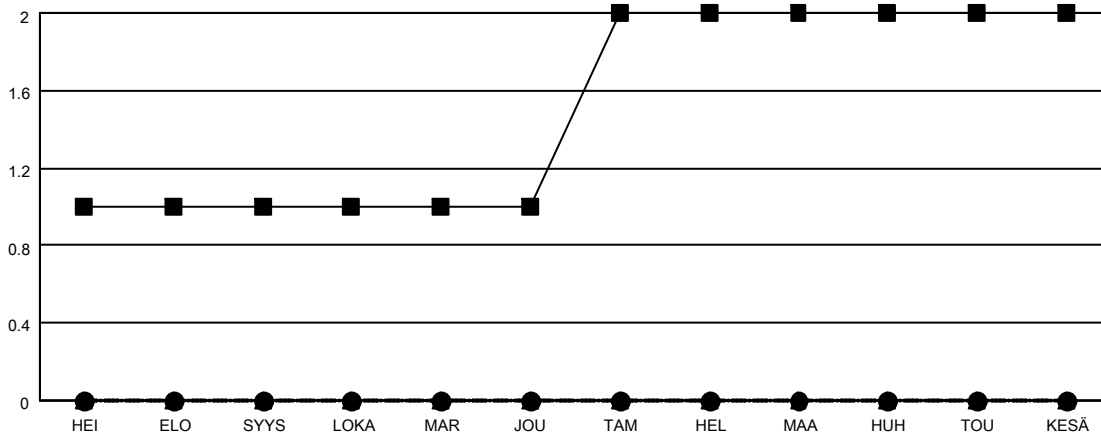

MONTHLY MEMBERSHIP PROGRESS REPORT

SIJAINTI FINLAND

District 107 D

Results as of: 5/31/2023

Klubit				jäsentä			
TULOKSET 2022-2023				TULOKSET 2022-2023			
NELJÄNNES	UUDEN KLUBIN TAVOITE	UUDET KLUBIT	LOPETETUT KLUBIT	NELJÄNNES	JÄSENKASVUN NETTOTAVOITE	TOTEUTUNUT JÄSENKASVU	POISTETUT JÄSENET (mukaan lukien siirrot)
HEI/ELO/SYYS	1	0	0	HEI/ELO/SYYS	0	16	31
LOKA/MAR/JOU	0	0	0	LOKA/MAR/JOU	0	25	25
TAM/HEL/MAA	1	0	0	TAM/HEL/MAA	0	22	17
HUH/TOU/KESÄ	0	0	0	HUH/TOU/KESÄ	0	16	46

TAVOITTEET JA UUDET KLUBIT, KUMULATIIVINEN

TAVOITTEET JA JÄSENET, KUMULATIIVINEN

LAKKAUTETUT KLUBIT: 0

ERONNEET JÄSENET

KUOLLUT	13
KLUBI LAKKAUTETTU	0
MUU	106
YHTEENSÄ	119

29 CLUBS OF 56 LISÄNNYT YHDEN TAI USEAMMAN UUTTA JÄSENTÄ