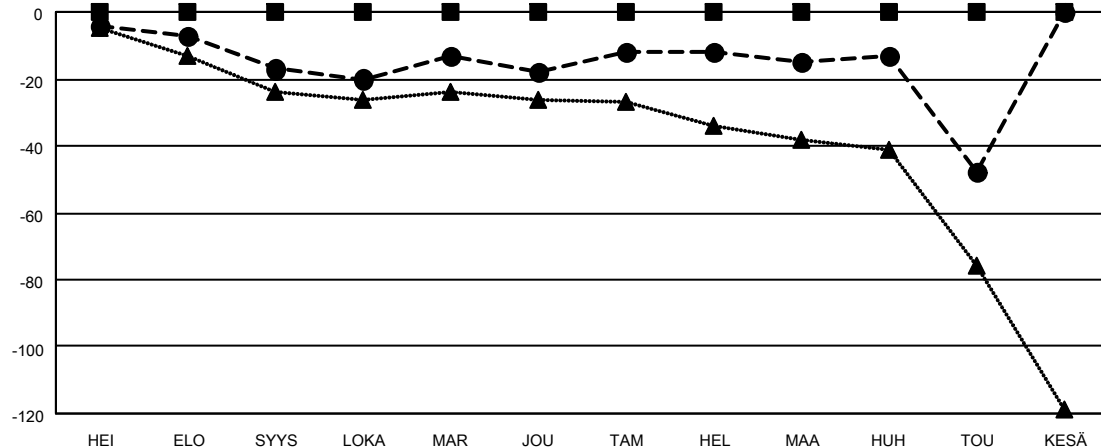

MONTHLY MEMBERSHIP PROGRESS REPORT

SIJAINTI FINLAND

District 107 D

Results as of: 5/31/2023

Klubit				jäsentä			
TULOKSET 2022-2023				TULOKSET 2022-2023			
NELJÄNNES	UUDEN KLUBIN TAVOITE	UUDET KLUBIT	LOPETETUT KLUBIT	NELJÄNNES	JÄSENKASVUN NETTOTAVOITE	TOTEUTUNUT JÄSENKASVU	POISTETUT JÄSENET (mukaan lukien siirrot)
HEI/ELO/SYYS	1	0	0	HEI/ELO/SYYS	0	16	31
LOKA/MAR/JOU	0	0	0	LOKA/MAR/JOU	0	25	25
TAM/HEL/MAA	1	0	0	TAM/HEL/MAA	0	22	17
HUH/TOU/KESÄ	0	0	0	HUH/TOU/KESÄ	0	16	46

TAVOITTEET JA UUDET KLUBIT, KUMULATIIVINEN

TAVOITTEET JA JÄSENET, KUMULATIIVINEN

LAKKAUTETUT KLUBIT: 0

ERONNEET JÄSENET

KUOLLUT	13
KLUBI LAKKAUTETTU	0
MUU	106
YHTEENSÄ	119

29 CLUBS OF 56 LISÄNNYT YHDEN TAI USEAMMAN UUTTA JÄSENTÄ